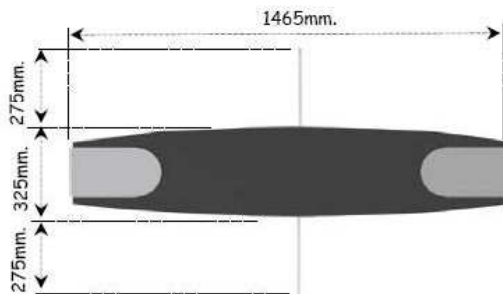

PASILLOS AUTOMÁTICOS APERTURA LATERAL

PASILLO AUTOMÁTICO APERTURA LATERAL	PRECIO
HGM-01-S Simple Izquierdo o Derecho El pasillo lo componen 2 unidades Izq. y Der. * El precio indicado es por unidad	

PASILLO AUTOMÁTICO APERTURA LATERAL	PRECIO
HGM-01-D Doble cara Unidad Central El pasillo lo componen 3 Central + Izq. + Der.	