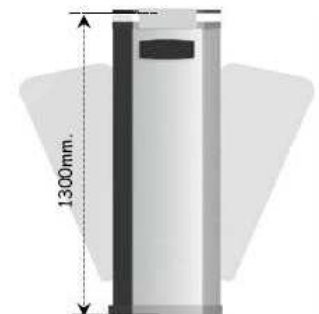

PASILLOS AUTOMÁTICOS APERTURA LATERAL

PASILLO AUTOMÁTICO APERTURA LATERAL	PRECIO
HGM-01-S Simple Izquierdo o Derecho El pasillo lo componen 2 unidades Izq. y Der. * El precio indicado es por unidad	

PASILLO AUTOMÁTICO APERTURA LATERAL	PRECIO
HGM-01-D Doble cara Unidad Central El pasillo lo componen 3 Central + Izq. + Der.	

Laminado Acero Standard

Indicadores luminosos

Cristal Laminaod