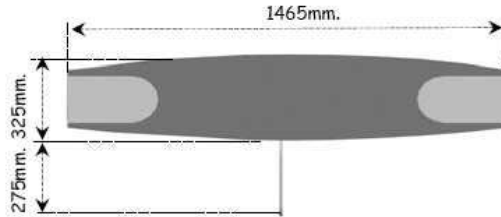

PASILLOS AUTOMÁTICOS APERTURA LATERAL

PASILLO AUTOMÁTICO APERTURA LATERAL	PRECIO
HGM-01-S Simple Izquierdo o Derecho El pasillo lo componen 2 unidades Izq. y Der. * El precio indicado es por unidad	

PASILLO AUTOMÁTICO APERTURA LATERAL	PRECIO
HGM-01-D Doble cara Unidad Central El pasillo lo componen 3 Central + Izq. + Der.	