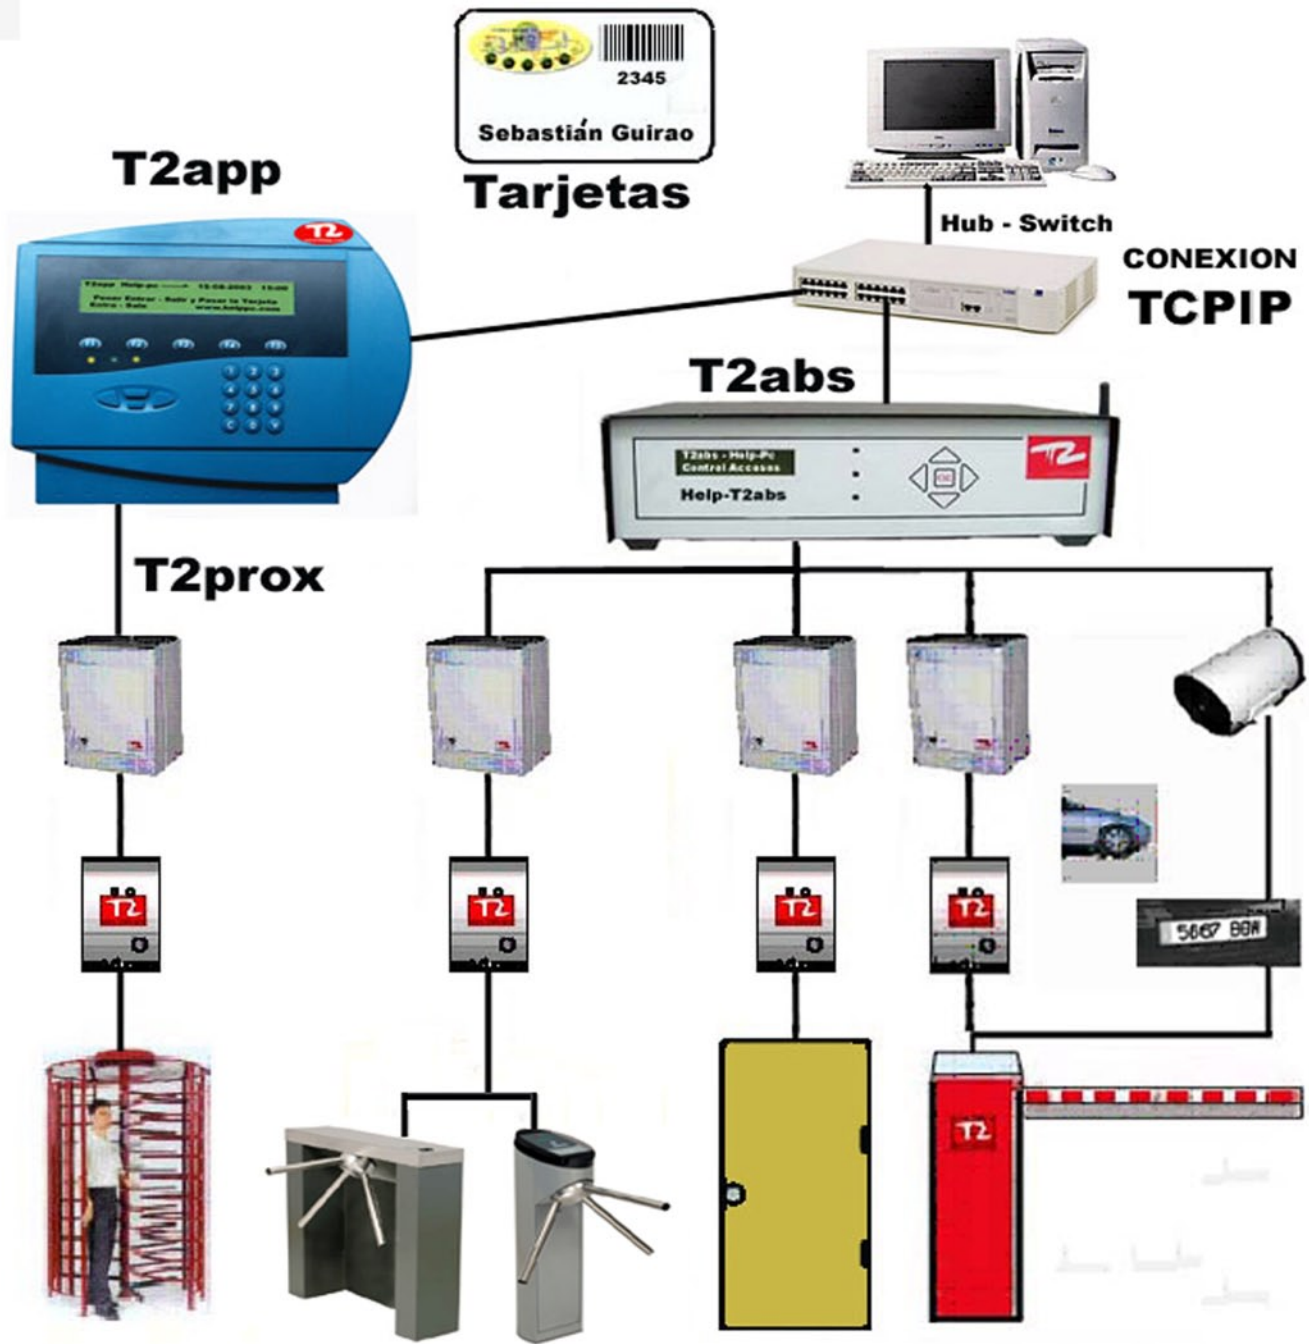

El T2abs-Prox

Es la versión Ethernet TCP/IP del terminal modular de Help-PC con lector de Proximidad externo para control de accesos donde no se requiere un terminal a la vista ni teclado.

Es un equipo ideal para todos los procesos de adquisición de datos y control de accesos.

Se conecta directamente sobre la red local Ethernet, o Twimax (emulación 5251), Token Ring, RS-235/485 o en RF y dialoga en tiempo real con las bases de datos o con los ERP del mercado.

Podemos emular otros tipos de terminales del mercado y es totalmente compatible con equipos Digitek.

Permite activaciones de relé para accionar sirenas, abrir puertas u otros mecanismos.

La activación y la duración son programables.

Disponemos de un módulo adicional de 4 relés por terminal.

TARJETAS DE PROXIMIDAD

www.t2app.com
www.controldepresencia.org

Terminales de
Control Presencia
Control de accesos y
Control de producción

TARJETAS DE PROXIMIDAD

Personalizadas con logo,
nombre, foto,
código de barras
y número.